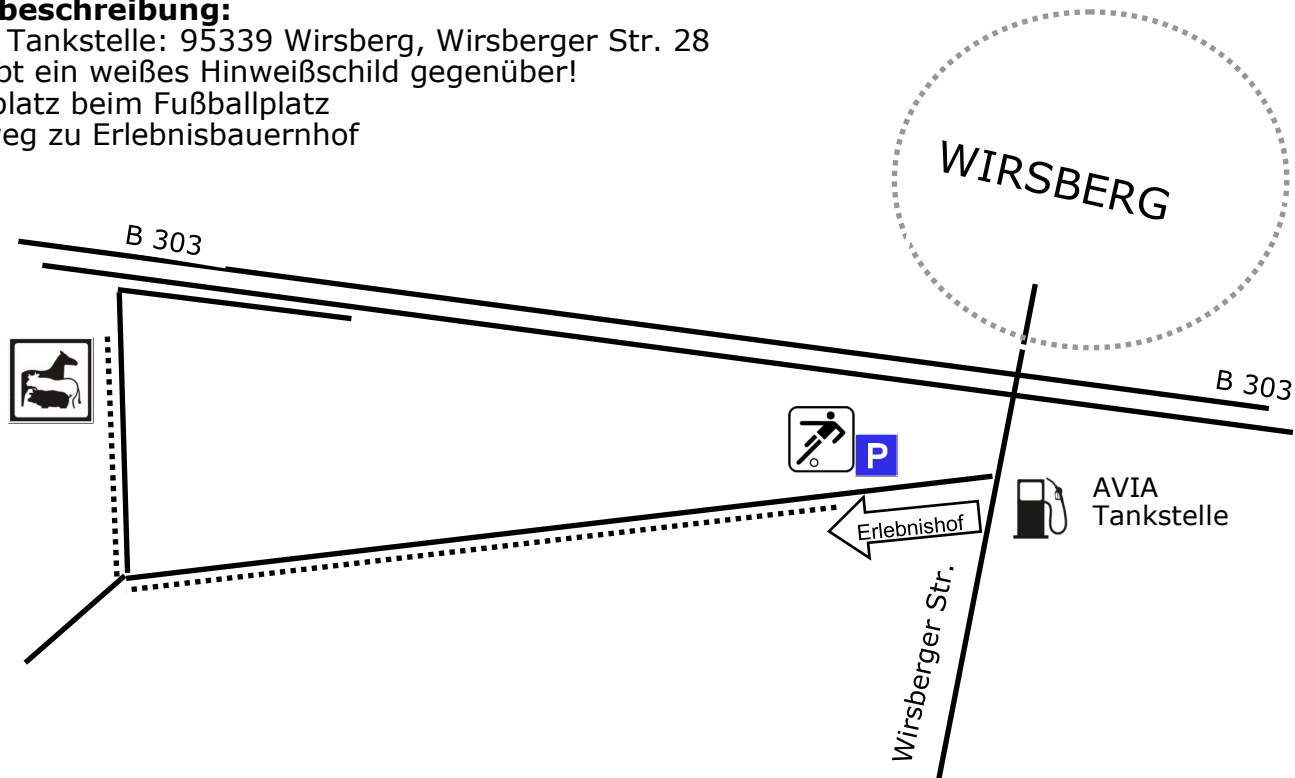

Wegbeschreibung:

AVIA Tankstelle: 95339 Wirsberg, Wirsberger Str. 28

Es gibt ein weißes Hinweisschild gegenüber!

Parkplatz beim Fußballplatz

Fußweg zu Erlebnisbauernhof

Für unsere Planung bitten wir Sie sich bis zum 04.07.2017 anzumelden!